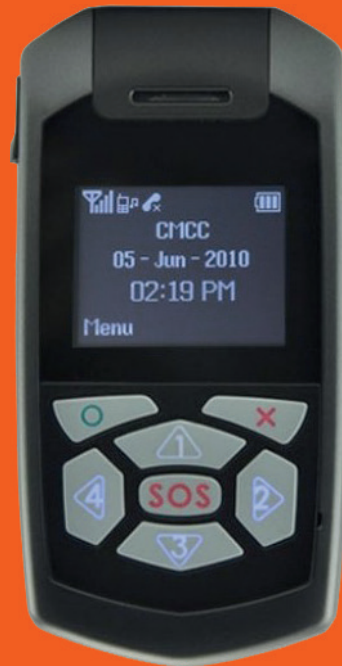

Veilig mobiel

VANAF
€ 0,75
PER DAG

dit is iAlert Professional net zo klein als de iAlert personal maar met net iets meer.. Een krachtige, persoonlijke veiligheidstelefoon. Zoekt en vindt razendsnel de GPS locatie en heeft zelfs ruimte voor 20 voorkeuzenummers in het geheugen. De iAlert Professional bepaalt in no-time de locatie van de gebruiker. Veilig voor mensen in een risicovolle omgeving, hulpbehoevenden of voor buitendienstmedewerkers die buiten het directe gehoor- of gezichtsveld van andere personen aan het werk zijn. Deze iAlert heeft de mogelijkheid om gebruik te maken van aan ALiVe functie waarmee op gezette tijden een levensteken gegeven moet worden. Uiteraard kan deze functie ook uitgeschakeld worden.